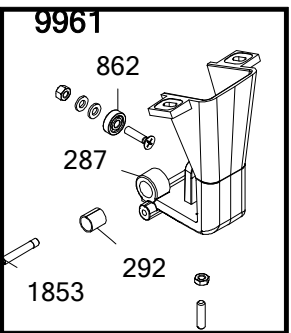

Gruppo 9864

ESPLOSO RICAMBI

SERIE LUXURY - Mod. 22 GS-R CEv