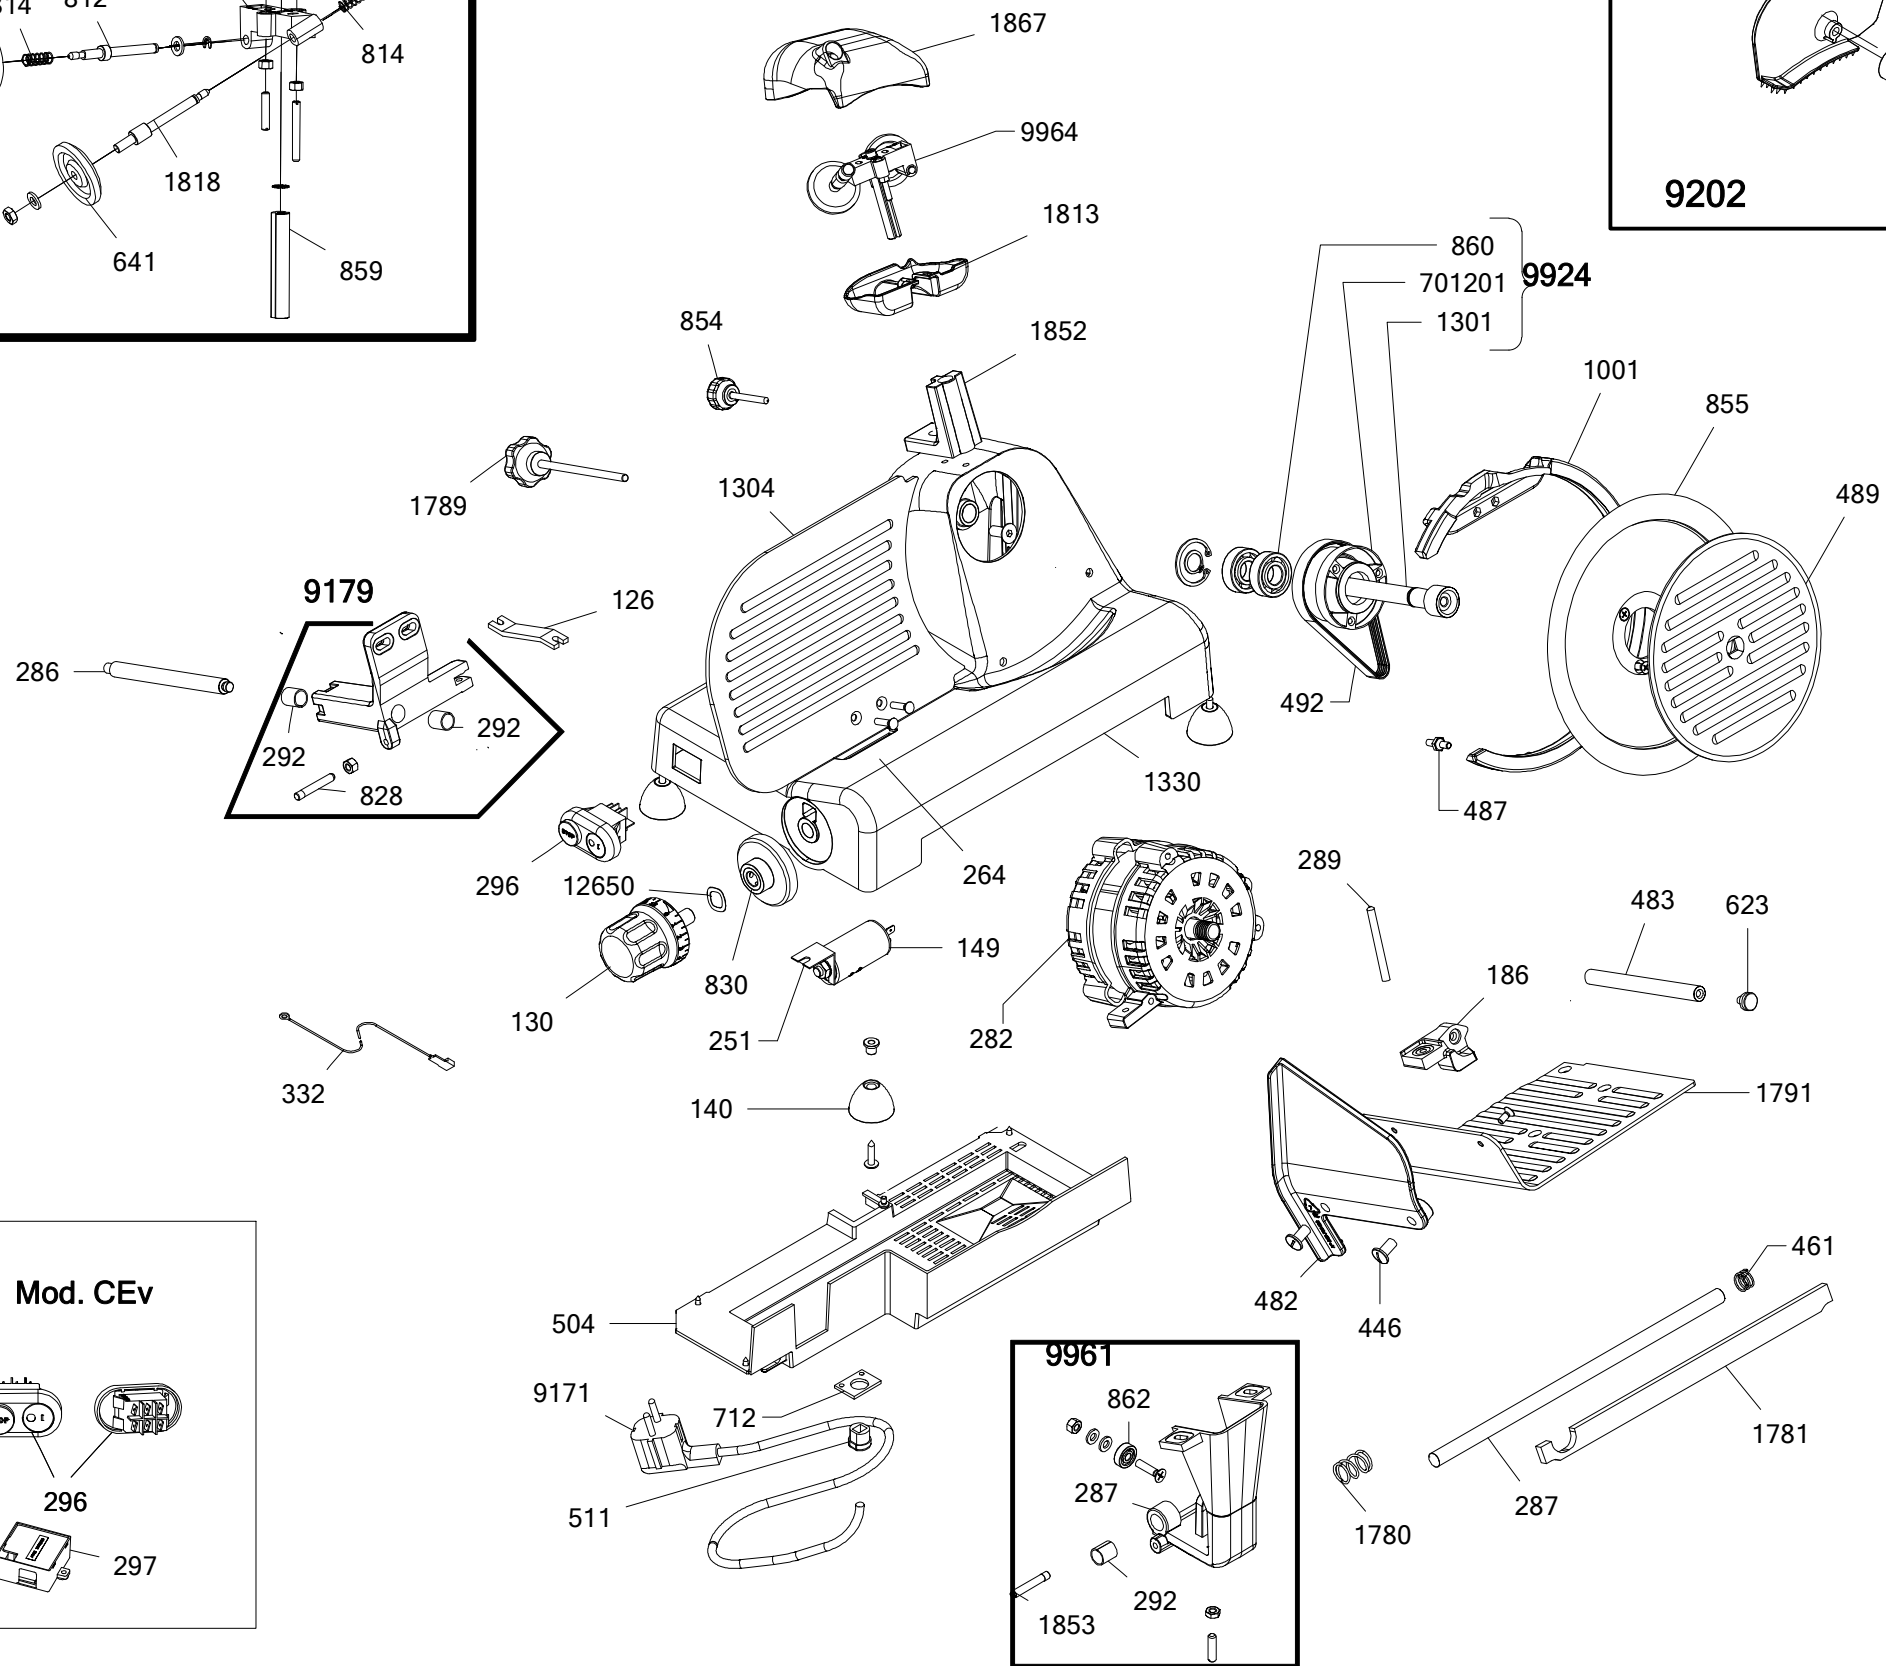

Gruppo 9864

ESPLOSO RICAMBI

SERIE LUXURY - Mod. 22 GS-R CEv