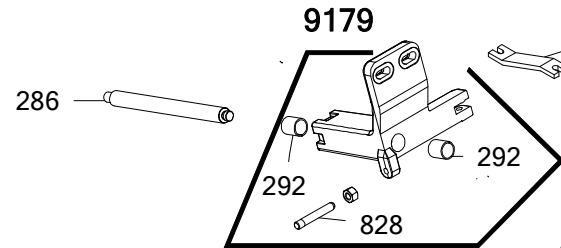

Gruppo 9864

ESPLOSO RICAMBI

SERIE LUXURY - Mod. 22 GS-R CEv