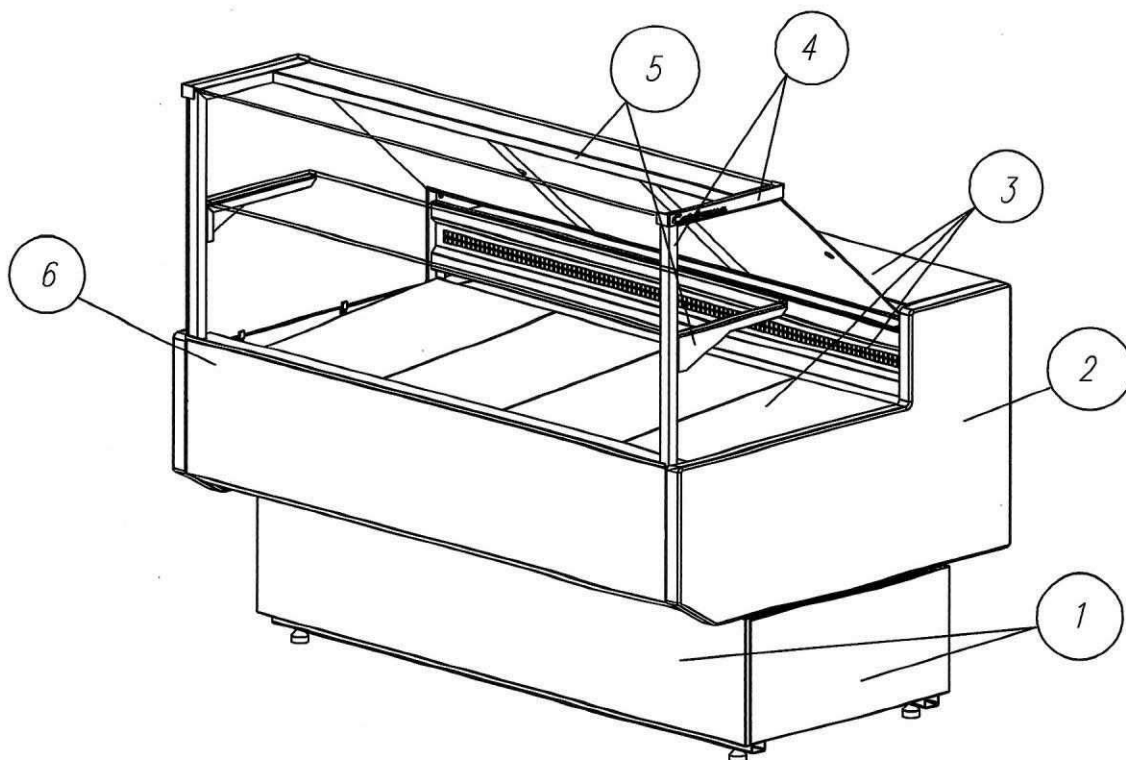

*СХЕМА 1 Carboma GC95  
(GC95 SM, GC95 SV, GC95 SL) складская позиция*

- ① Панели машинного отделения – сталь RAL9006 (серый)
- ② Боковина – пластик RAL9006 (серый)
- ③ Столешница, обшивка испарителя, выкладка – сталь RAL9006 (серый)
- ④ Стойка опорная – труба нерж
- ⑤ Кронштейн полки, обшивка светильника – сталь нерж
- ⑥ Панель передняя сменная – сталь RAL9003 (белый)
- ⑦ Вставка передняя сменная – сталь RAL3020 (красная)

*СХЕМА 2 Carboma GC95  
(GC95 SM, GC95 SV, GC95 SL KombiLux) по заказ*

- ① Панели машинного отделения – сталь фактура под дерево
- ② Боковина – пластик RAL9005 (черный)
- ③ Столешница, обшивка испарителя, выкладка – сталь нерж
- ④ Стойка опорная – труба нерж
- ⑤ Кронштейн полки, обшивка светильника – сталь нерж
- ⑥ Панель передняя сменная – сталь нерж

Согласовано от Заказчика: \_\_\_\_\_

*СХЕМА 3 Carboma GC95*

*(GC95 SM, GC95 SV, GC95 SL) по заказ*

- ① Панели машинного отделения – сталь RAL9006 (серый)
- ② Боковина – пластик RAL9006 (серый)
- ③ Столешница, обшивка испарителя, выкладка – сталь RAL9006 (серый)
- ④ Стойка опорная – труба нерж
- ⑤ Кронштейн полки, обшивка светильника – сталь нерж
- ⑥ Панель передняя сменная – сталь RAL\_\_\_\_\_
- ⑦ Вставка передняя сменная – сталь RAL\_\_\_\_\_