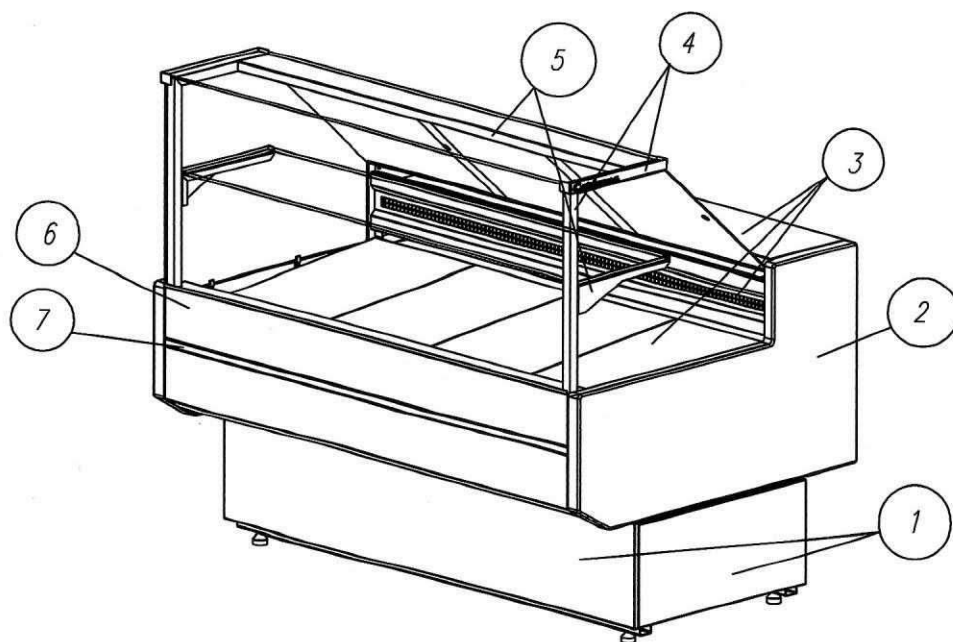

*СХЕМА 1 Carboma GC95  
(GC95 SM, GC95 SV, GC95 SL) складская позиция*

- ① Панели машинного отделения – сталь RAL9006 (серый)
- ② Боковина – пластик RAL9006 (серый)
- ③ Столешница, обшивка испарителя, выкладка – сталь RAL9006 (серый)
- ④ Стойка опорная – труба нерж
- ⑤ Кронштейн полки, обшивка светильника – сталь нерж
- ⑥ Панель передняя сменная – сталь RAL9003 (белый)
- ⑦ Вставка передняя сменная – сталь RAL3020 (красная)

*СХЕМА 2 Carboma GC95  
(GC95 SM, GC95 SV, GC95 SL KombiLux) по заказ*

- ① Панели машинного отделения – сталь фактура под дерево
- ② Боковина – пластик RAL9005 (черный)
- ③ Столешница, обшивка испарителя, выкладка – сталь нерж
- ④ Стойка опорная – труба нерж
- ⑤ Кронштейн полки, обшивка светильника – сталь нерж
- ⑥ Панель передняя сменная – сталь нерж

Согласовано от Заказчика: \_\_\_\_\_

*СХЕМА 3 Carboma GC95*

*(GC95 SM, GC95 SV, GC95 SL) по заказ*

- ① Панели машинного отделения – сталь RAL9006 (серый)
- ② Боковина – пластик RAL9006 (серый)
- ③ Столешница, обшивка испарителя, выкладка – сталь RAL9006 (серый)
- ④ Стойка опорная – труба нерж
- ⑤ Кронштейн полки, обшивка светильника – сталь нерж
- ⑥ Панель передняя сменная – сталь RAL\_\_\_\_\_
- ⑦ Вставка передняя сменная – сталь RAL\_\_\_\_\_