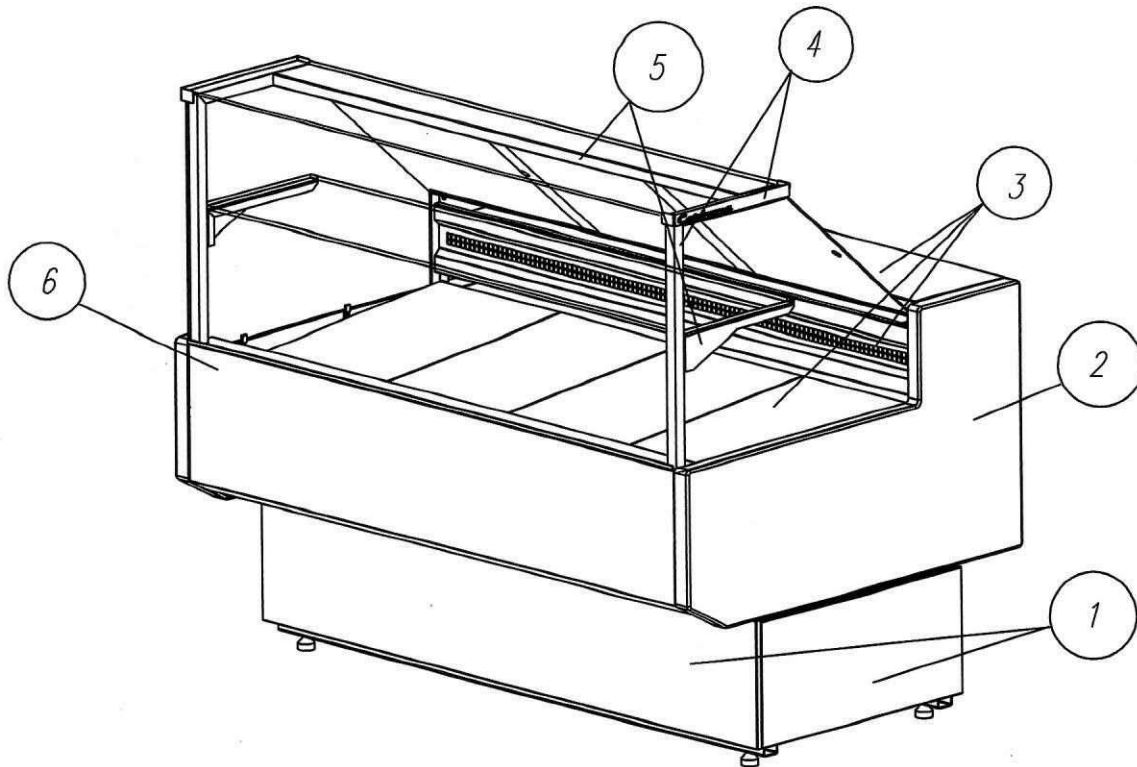

*СХЕМА 1 Carboma GC95  
(GC95 SM, GC95 SV, GC95 SL) складская позиция*

- ① Панели машинного отделения – сталь RAL9006 (серый)
- ② Боковина – пластик RAL9006 (серый)
- ③ Столешница, обшивка испарителя, выкладка – сталь RAL9006 (серый)
- ④ Стойка опорная – труба нерж
- ⑤ Кронштейн полки, обшивка светильника – сталь нерж
- ⑥ Панель передняя сменная – сталь RAL9003 (белый)
- ⑦ Вставка передняя сменная – сталь RAL3020 (красная)

*СХЕМА 2 Carboma GC95  
(GC95 SM, GC95 SV, GC95 SL KombiLux) по заказ*

- ① Панели машинного отделения – сталь фактура под дерево
- ② Боковина – пластик RAL9005 (черный)
- ③ Столешница, обшивка испарителя, выкладка – сталь нерж
- ④ Стойка опорная – труба нерж
- ⑤ Кронштейн полки, обшивка светильника – сталь нерж
- ⑥ Панель передняя сменная – сталь нерж

Согласовано от Заказчика: \_\_\_\_\_

*СХЕМА 3 Carboma GC95*

*(GC95 SM, GC95 SV, GC95 SL) по заказ*

- ① Панели машинного отделения – сталь RAL9006 (серый)
- ② Боковина – пластик RAL9006 (серый)
- ③ Столешница, обшивка испарителя, выкладка – сталь RAL9006 (серый)
- ④ Стойка опорная – труба нерж
- ⑤ Кронштейн полки, обшивка светильника – сталь нерж
- ⑥ Панель передняя сменная – сталь RAL\_\_\_\_\_
- ⑦ Вставка передняя сменная – сталь RAL\_\_\_\_\_

Согласовано от Заказчика: \_\_\_\_\_

*СХЕМА 4 Carboma GC95*

*(GC95 SM, GC95 SV, GC95 SL INOX) пог заказ*

- ① *Панели машинного отделения – сталь нерж*
- ② *Боковина – пластик RAL9005 (черный)*
- ③ *Столешница, обшивка испарителя, выкладка – сталь нерж*
- ④ *Стойка опорная – труба нерж*
- ⑤ *Кронштейн полки, обшивка светильника – сталь нерж*
- ⑥ *Панель передняя сменная – сталь нерж*