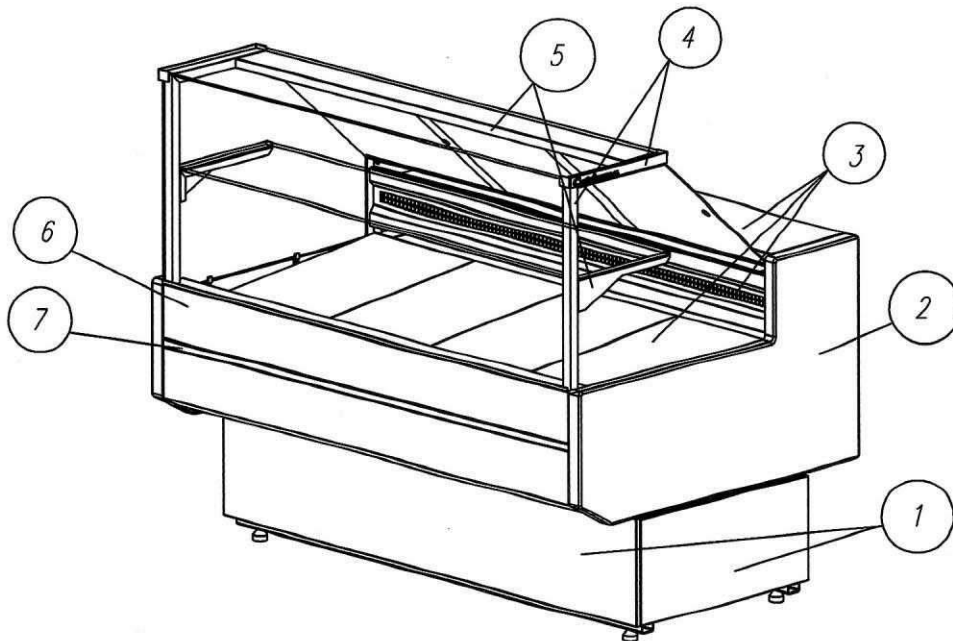

*СХЕМА 1 Carboma GC95  
(GC95 SM, GC95 SV, GC95 SL) складская позиция*

- ① Панели машинного отделения – сталь RAL9006 (серый)
- ② Боковина – пластик RAL9006 (серый)
- ③ Столешница, обшивка испарителя, выкладка – сталь RAL9006 (серый)
- ④ Стойка опорная – труба нерж
- ⑤ Кронштейн полки, обшивка светильника – сталь нерж
- ⑥ Панель передняя сменная – сталь RAL9003 (белый)
- ⑦ Вставка передняя сменная – сталь RAL3020 (красная)

*СХЕМА 2 Carboma GC95  
(GC95 SM, GC95 SV, GC95 SL KombiLux) по заказ*

- ① Панели машинного отделения – сталь фактура под дерево
- ② Боковина – пластик RAL9005 (черный)
- ③ Столешница, обшивка испарителя, выкладка – сталь нерж
- ④ Стойка опорная – труба нерж
- ⑤ Кронштейн полки, обшивка светильника – сталь нерж
- ⑥ Панель передняя сменная – сталь нерж

Согласовано от Заказчика: \_\_\_\_\_

*СХЕМА 3 Carboma GC95*

*(GC95 SM, GC95 SV, GC95 SL) по заказ*

- ① Панели машинного отделения – сталь RAL9006 (серый)
- ② Боковина – пластик RAL9006 (серый)
- ③ Столешница, обшивка испарителя, выкладка – сталь RAL9006 (серый)
- ④ Стойка опорная – труба нерж
- ⑤ Кронштейн полки, обшивка светильника – сталь нерж
- ⑥ Панель передняя сменная – сталь RAL\_\_\_\_\_
- ⑦ Вставка передняя сменная – сталь RAL\_\_\_\_\_