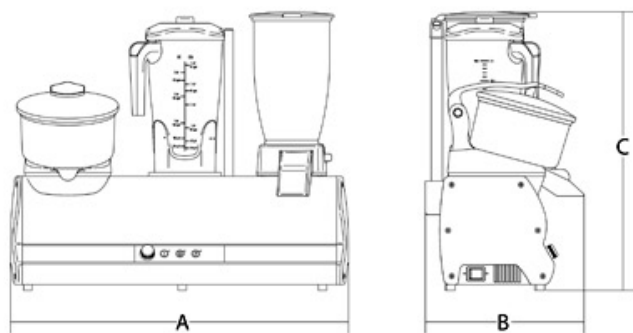

Square glass

Round glass

спецификация

технические данные

Модель	Modulo 3 ALOQN
Мощность	watt 150 / 750 / 150
Электропитание	1ph
Обороты/мин	rpm 320 / 8.000÷16.000 / 800
A	mm 602
B	mm 283
C	mm 495
Вес нетто	kg 13,7
Размеры упаковки	mm 380x705x590
Вес брутто	kg 16
HS-CODE	84388091